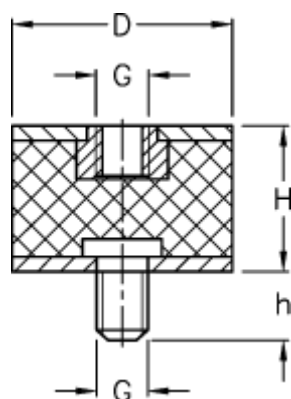

Varenummer: 51201365137910
Beskrivelse: KLEE Vibrationsdæmper type 2
75-40-2, M12/M12x37, NR - 57 shore

Mål

D = 75
G = M12
h = 37
H = 40